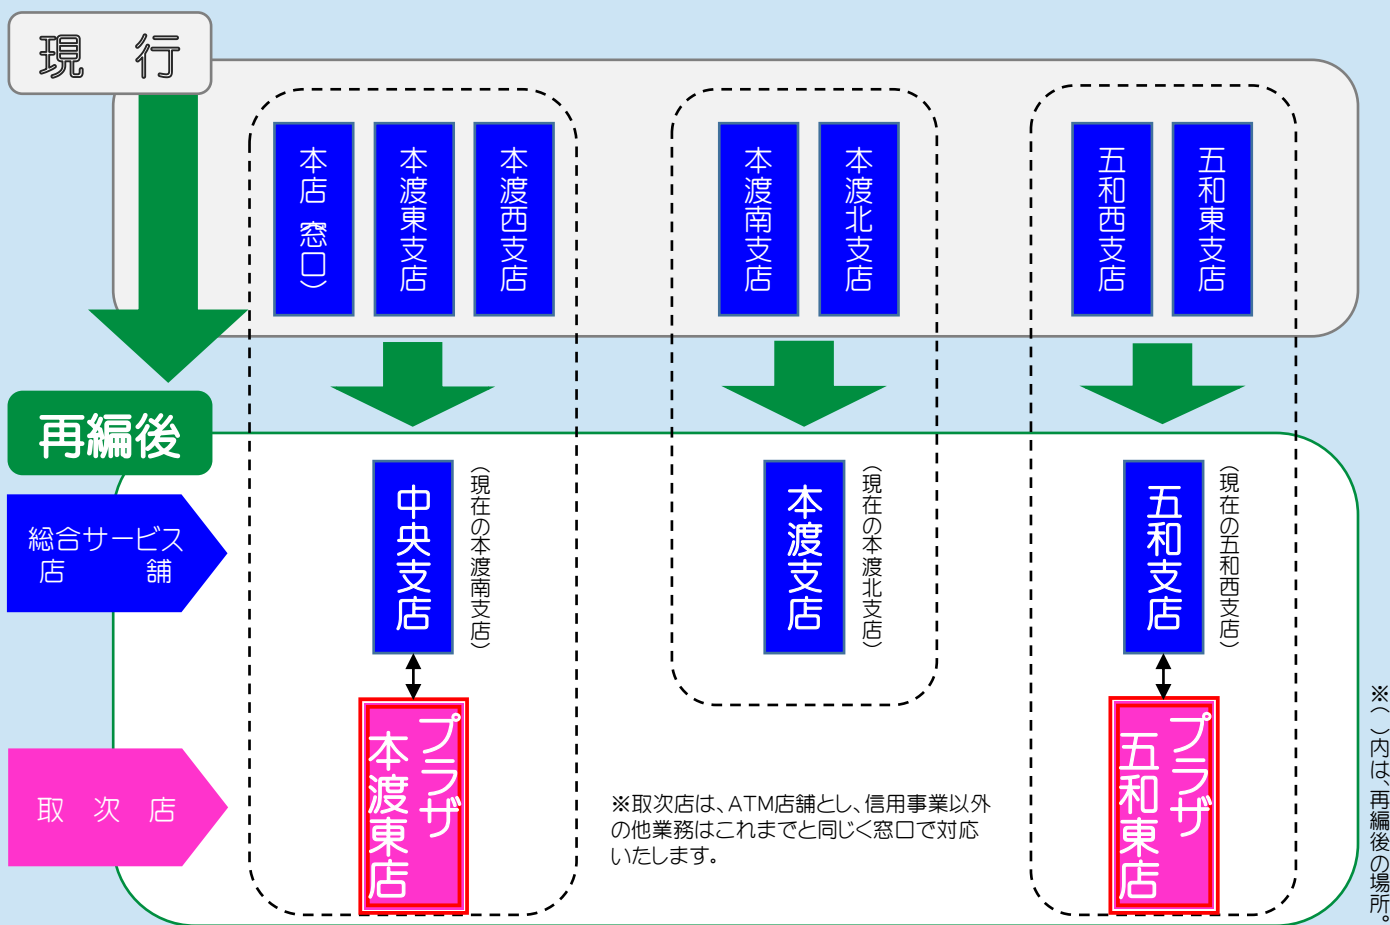

J A本渡五和は 令和4年6月より新体制でスタートします！

平素より当組合の事業運営につきましては、格別のご理解・ご協力を賜り厚く御礼申し上げます。

さて、当組合は**令和4年6月27日(月)**より下記新支店体制でスタートいたします。組合員・利用者の皆さまには、再編によりご面倒をお掛けいたしますが、J A本渡五和は組合員・利用者の皆さまと一緒に未来ある地域社会を築いていける組織作りを目指して、これまで以上に「営農・くらし生活」の振興を進めてまいります。何卒ご理解のうえご指導ご協力を賜りますようお願い申し上げます。

※本渡西ATMについては、店舗跡地にブースを設置予定。

 **本渡五和農業協同組合**

※お問い合わせは、最寄りの各支店または本店までお気軽にお尋ねください。